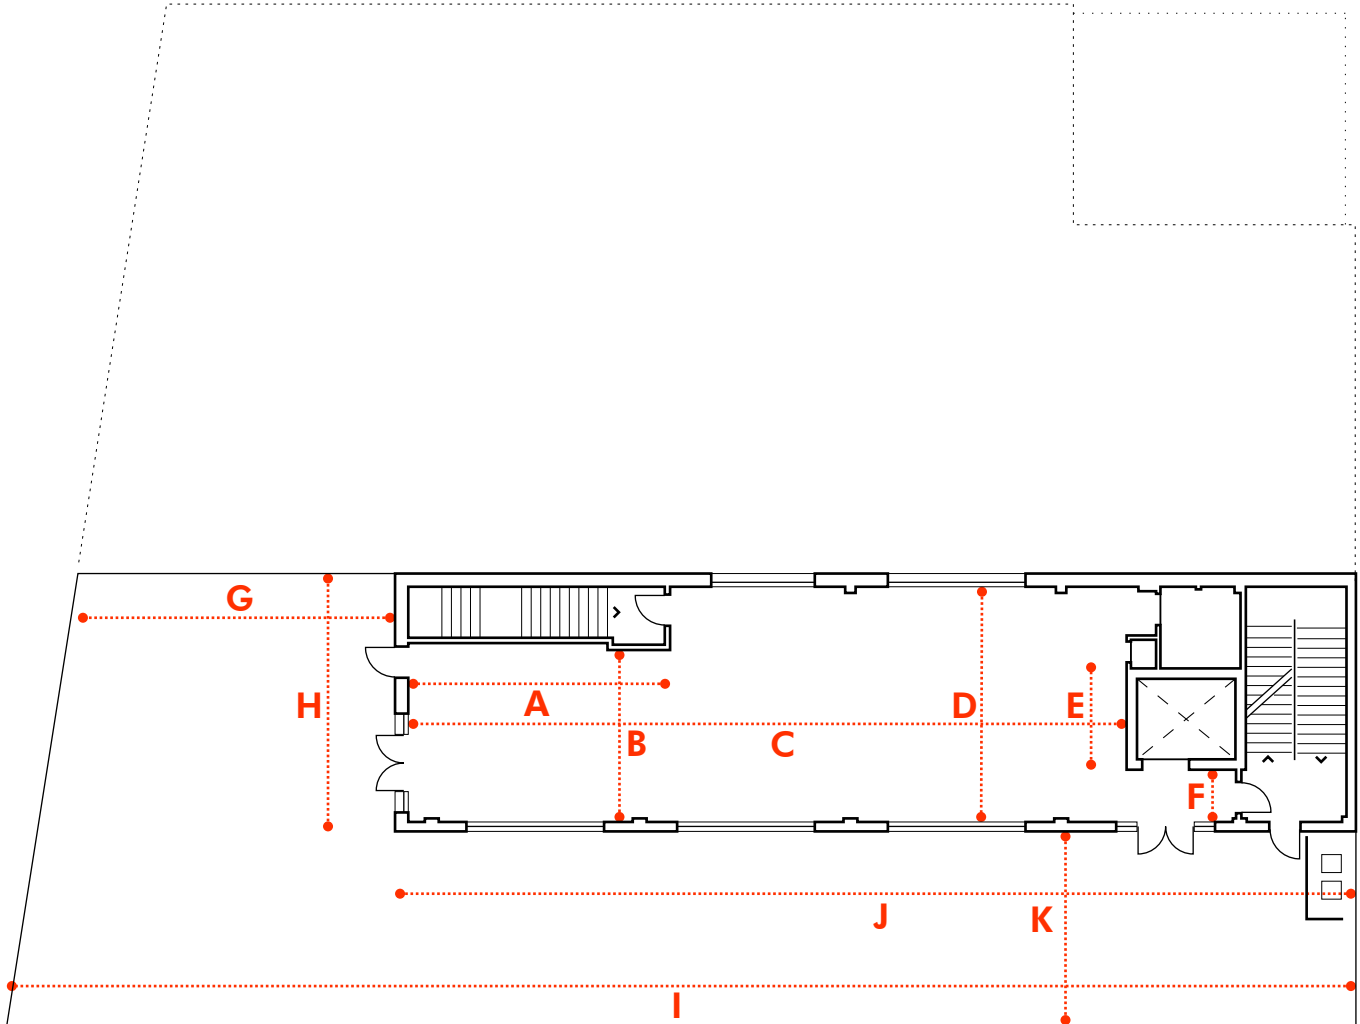

# 3FL

Ceiling Height | 14'

Ⓜ ELECTRICAL OUTLETS

<b>A</b>	30' 8"	<b>G</b>	15'
<b>B</b>	23' 2"	<b>H</b>	13' 9"
<b>C</b>	40' 11"	<b>I</b>	5' 2"
<b>D</b>	17' 5"	<b>J</b>	99' 10"
<b>E</b>	71' 11"	<b>K</b>	54' 5"
<b>F</b>	19'	<b>L</b>	85'

# 5FL

Ceiling Height | 14'

Ⓜ ELECTRICAL OUTLETS

<b>A</b>	25' 2"	<b>G</b>	30' 6"
<b>B</b>	16' 6"	<b>H</b>	24' 9"
<b>C</b>	69'	<b>I</b>	129' 8"
<b>D</b>	22' 7"	<b>J</b>	92' 8"
<b>E</b>	10' 4"	<b>K</b>	18' 7"
<b>F</b>	5'		